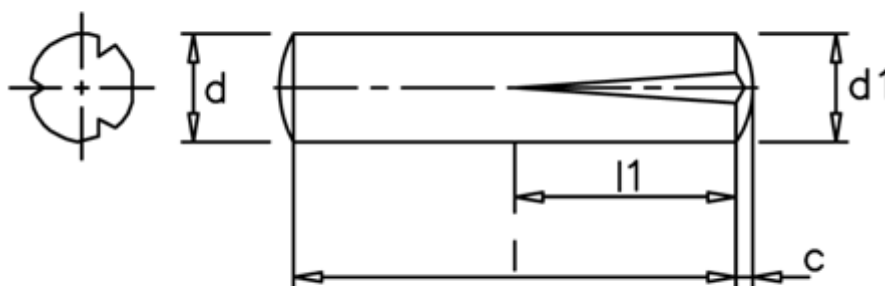

Varenummer: 080235211  
Beskrivelse: KLEE Kærvstift S2 5x16  
Rustfast 1.4305

## Mål

|        |         |
|--------|---------|
| c      | = 0,75  |
| d      | = 5.0   |
| d1     | = 5.30  |
| l1     | = 1/2 l |
| Længde | = 16    |